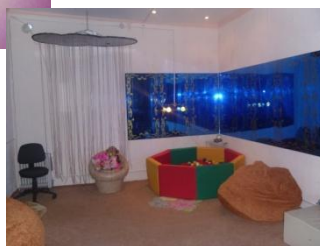

В центре психологические услуги оказывает психолог Костюкович Светлана Валентиновна

Рабочее место психолога состоит из двух комнат:

Кабинет, обеспечивающий условия для проведения беседы, диагностической и консультативной деятельности; развивающей и коррекционной работы.

Он оформлен таким образом, что дает человеку возможность отвлечься от повседневной жизни, снять нервно-эмоциональное напряжение, и этому способствует само оформление комнаты, которое создаст настроение радости, положительного эмоционального состояния.

И сенсорная комната, в которой в основном используются методы неосознаваемой аудиальной психокоррекции.

Сеансы в сенсорной комнате направлены на решение следующих задач:

- снятие мышечного и психоэмоционального напряжения, достижение состояния релаксации и душевного равновесия;
- активация различных функций центральной нервной системы за счет создания обогащенной мультисенсорной среды;
- стимуляция ослабленных сенсорных функций (зрение, осязание, слух и т. д.);
- развитие двигательных функций;
- создание положительного эмоционального фона, повышение мотивации к проведению других лечебных процедур.

Сочетание специально подобранной цветовой гаммы, мягкого света, удобных кресел, тихой нежной музыки и специальных световых эффектов создают ощущение покоя и умиротворенности.

Эта «комната-доктор», которая способствует улучшению эмоционального состояния, снижению беспокойства и агрессивности, снятию нервного возбуждения и тревожности, нормализации сна, активизации мозговой деятельности, ускорению восстановительных процессов после заболеваний.